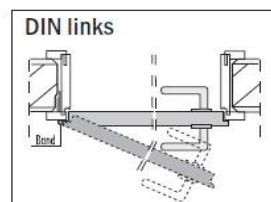

## Ausmaßblatt Innen-Zimmertüren

**WICHTIG!**

Breite: mm

Höhe: mm

Wandstärke: mm

**WICHTIG!**  
Die Maße sollten immer an mehreren Punkten genommen werden.

Sieht man die Bänder bei geschlossener Tür auf der linken Seite, ist die Tür DIN links angeschlagen.

Sieht man die Bänder bei geschlossener Tür auf der rechten Seite, ist die Tür DIN rechts angeschlagen.

Wenn die **Maueröffnung** von den **Standardmaßen abweicht**, muss man entscheiden, ob die Öffnung angepasst werden soll oder Tür und Zarge in Sondermaßen bestellt werden.