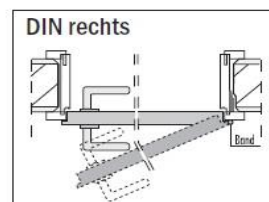

## Ausmaßblatt Innen-Zimmertüren

**WICHTIG!**

Breite: mm

Höhe: mm

Wandstärke: mm

**WICHTIG!**  
Die Maße sollten immer an mehreren Punkten genommen werden.

Sieht man die Bänder bei geschlossener Tür auf der linken Seite, ist die Tür DIN links angeschlagen.

Sieht man die Bänder bei geschlossener Tür auf der rechten Seite, ist die Tür DIN rechts angeschlagen.

Wenn die **Maueröffnung** von den **Standardmaßen abweicht**, muss man entscheiden, ob die Öffnung angepasst werden soll oder Tür und Zarge in Sondermaßen bestellt werden.